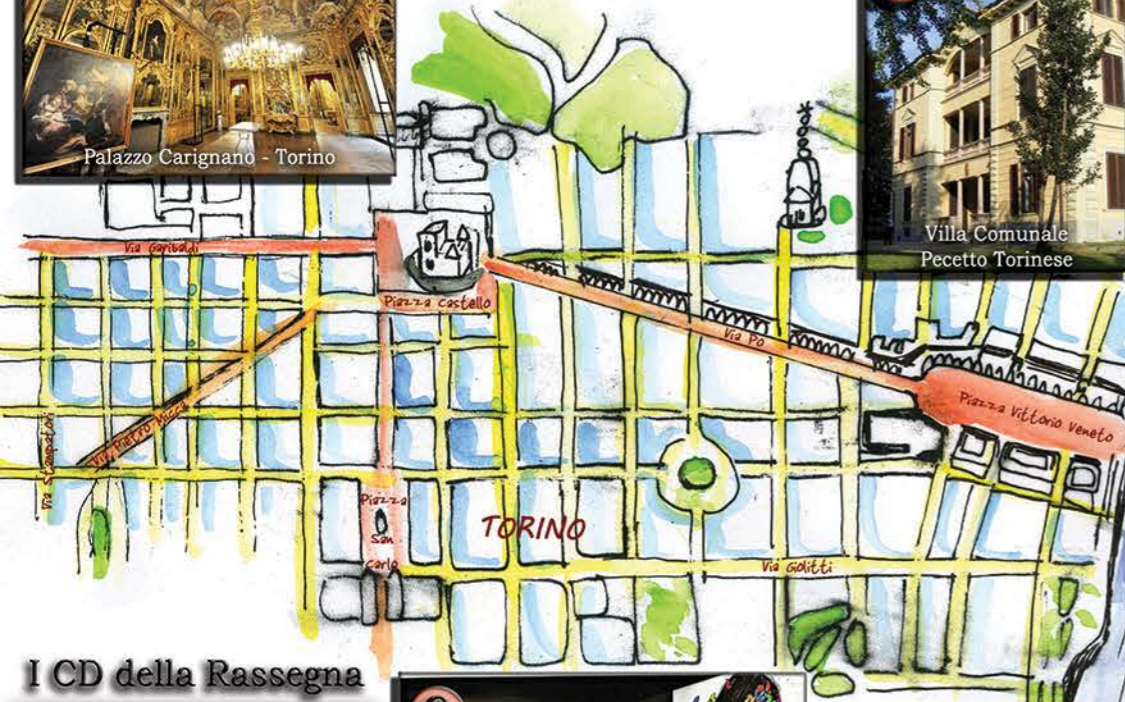

Certosa di Pavia

Palazzo Grosso - Riva presso Chieri

Palazzo Carignano - Torino

Villa Comunale Pecetto Torinese

Rivellino degli Invalidi - Torino

OGR Officine Grandi Riparazioni - Torino

Cinema Ambrosio - Torino

Cappella Antica di San Salvario - Torino

Ecomuseo Sogno di Luce - Alpiignano

Sabato 21 Settembre 2019 Ore 17 Percorso guidato ore 16

1 Accordi dorati GRUPPO CAMERISTICO ALCHIMEA
PALAZZO CARIGNANO - Via Accademia delle Scienze, 5 - TORINO

Domenica 22 Settembre 2019 Ore 16 Percorso guidato ore 15

2 L'Arpa di Davide - Il Flauto di Pan
GRUPPO CAMERISTICO ALCHIMEA
MUSEO DELLA CERTOSA DI PAVIA - Via del Monumento, 4 - CERTOSA DI PAVIA

Domenica 29 Settembre 2019 Ore 18 Percorso guidato ore 17

3 Fiori di Rote Duo Arpa e Percussioni "ROSARTHUM"
VILLA COMUNALE DI PECETTO Via Umberto I, 3 - PECETTO TORINESE (TO)

Domenica 6 Ottobre 2019 Ore 18 Percorso guidato ore 17

4 Lucean le Stelle - I Suoni delle Parole
ENSEMBLE ARPA D'INCANTO
PALAZZO GROSSO - MUSEO DEL PAESAGGIO SONORO
Piazza Parrocchia - RIVA PRESSO CHIERI (TO)