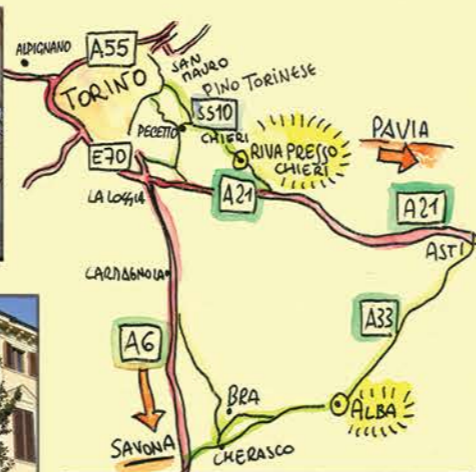

Certosa di Pavia

Palazzo Grosso - Riva presso Chieri

Palazzo Carignano - Torino

Villa Comunale Pecetto Torinese

Rivellino degli Invalidi - Torino

OGR Officine Grandi Riparazioni - Torino

Cinema Ambrosio - Torino

Cappella Antica di San Salvario - Torino

Ecomuseo Sogno di Luce - Alpiignano

Sabato 21 Settembre 2019 Ore 17 Percorso guidato ore 16

1 Accordi dorati GRUPPO CAMERISTICO ALCHIMEA
PALAZZO CARIGNANO - Via Accademia delle Scienze, 5 - TORINO

Domenica 22 Settembre 2019 Ore 16 Percorso guidato ore 15

2 L'Arpa di Davide - Il Flauto di Pan
GRUPPO CAMERISTICO ALCHIMEA
MUSEO DELLA CERTOSA DI PAVIA - Via del Monumento, 4 - CERTOSA DI PAVIA

Domenica 29 Settembre 2019 Ore 18 Percorso guidato ore 17